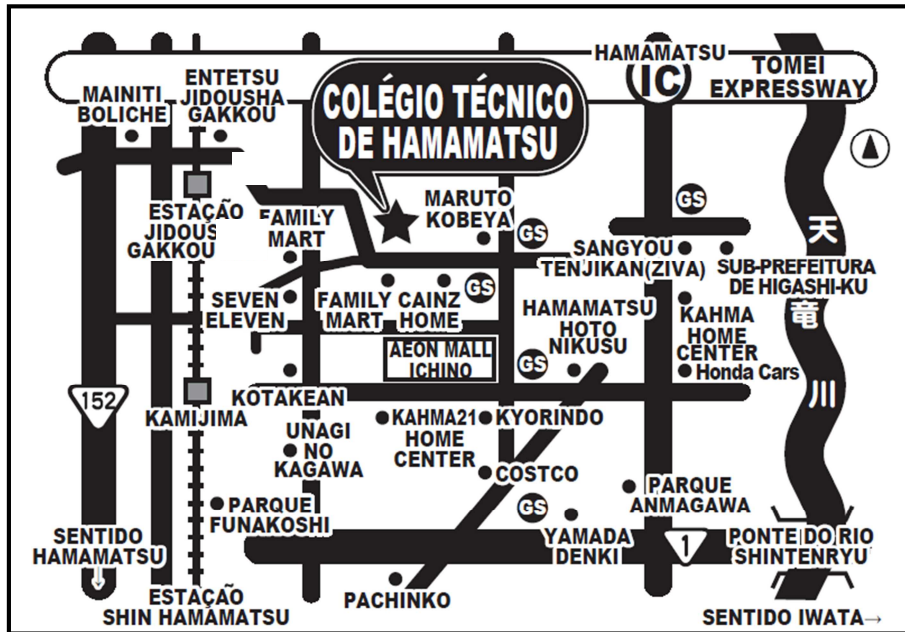

**スペイン語版 選考会場**  
**COLEGIO TÉCNICO DE HAMAMATSU**  
**(HAMAMATSU TECHNO COLLEGE)**  
**(uso de carro propio posible)**

〒435-0056

Hamamatsu-shi, Higashi-ku, Koike-cho 2444-1

☎ 053-462-5602

**Tren** : Tren Entetsu, desde la estación "JIDOUSHA GAKKOU MAE"  
caminando aproximadamente 15 minutos

**Ómnibus** : de la Estación de Hamamatsu, plataforma 10 tomar el  
autobus No 74 o 77 bajar en el Shopping Center Aeon de Ichino, 3  
minutos a pie, en frente a la tienda Family Mart.

**Carro** : desde la estación de JR HAMAMATSU aproximadamente 20  
minutos. Desde la autopista TOUMEI KOUSOKUDOURO "HAMAMATSU IC"  
aproximadamente 15 minutos.